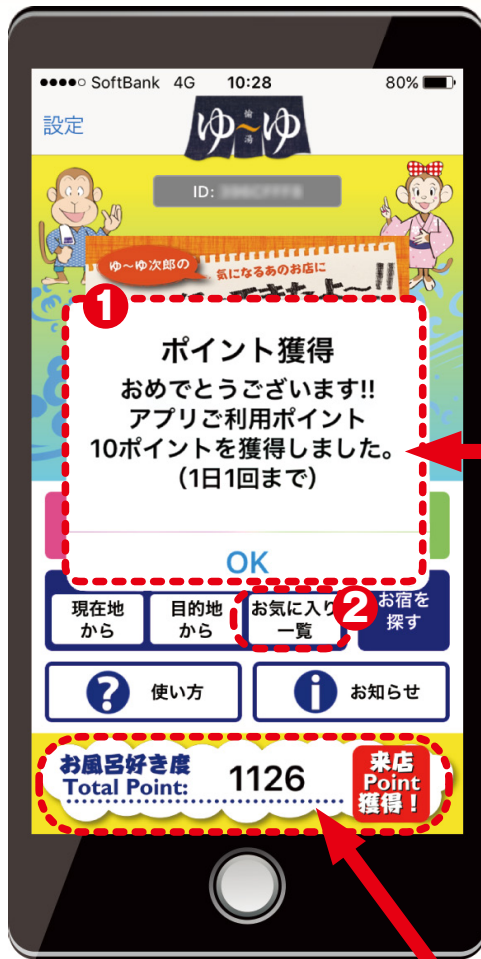

11月1日リニューアル!

お風呂で得するアプリ「ゆ〜ゆ」が

更に進化しました!

進化1

毎日運試し!

一日一回アプリを起動するだけでももらえる2ポイントが、5ポイント、10ポイントになったりします。お楽しみに〜! アプリを起動して運試し! コツコツポイントを貯めましょう。

進化2

お気に入り機能を搭載!

あなたのお気に入りのお店を登録できるようにになりました。お店の詳細画面にある☆をタップするとお気に入りの店に登録、トップ画面の「お気に入り一覧」をタップすれば、登録したお気に入りの店を確認できます。

また、ゆ〜ゆな店のリストには、各店のお気に入り登録数が表示されます。

お店選びに迷っているときなど、☆の数を参考にするのもいいですね!

進化3

ゆ〜ゆアプリユーザーの声から

お店の詳細画面の住所から、お店周辺の地図を表示できるようになり、検索したお店の位置を確認するのが便利になりました。