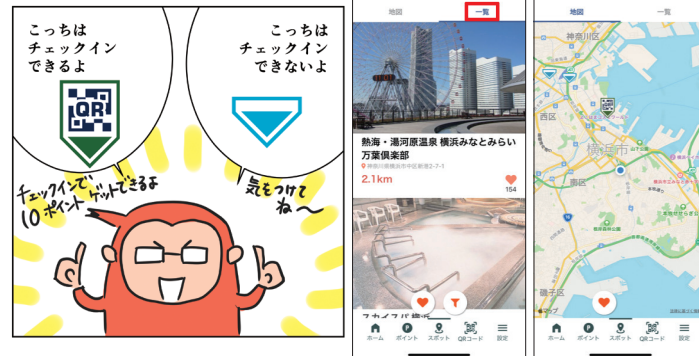

※着信拒否や登録メールアドレスの間違い等により、メールが届かない場合もございます。そのため、情報を確実にお届けできない場合もございます。
※ QR コードが設置されていない店舗はサービスの対象外となります。

一般社団法人
Onyoku 温浴振興協会

「得する温泉情報 ゆーゆ」アプリ

次郎おすすめの 使い方をご紹介します!

フロ充な皆さん、いかがお過ごしですか?
今回はアプリのおすすめポイントをご紹介します!

※掲載画像に関しまして、お使いのデバイスにより実際とは異なる場合がございます

おすすめポイント 1

行きたいお店までナビゲーション

次郎待望の機能! 施設詳細ページの「住所」下にある地図をタップするとマップアプリが立ち上がり、現在地からお店までの道順や所要時間が確認できます。さらにはなかなかお風呂屋さんに行けない時、この機能で妄想お風呂ツアーしてるとか……。

※ゆーゆアプリ使用時に位置情報を許可する設定でご利用いただける機能です

おすすめポイント 2

今すぐお風呂に行きたい! そんなあなたへ

アプリ下部「スポット」をタップすると、現在地付近の地図が表示されます。青い丸が現在地、QRコードのマークが入った緑のアイコンがチェックインできる店舗、水色のアイコンの店舗はQRコードの設置がないためチェックインできないからご注意ください!!

さらにアプリ上部「一覧」をタップすると、現在地から近い順で店舗がリスト表示されます。皆さんが気に入ってくれた♡の数を比べたい場合はこちらが便利!

※ゆーゆアプリ使用時に位置情報を許可する設定でご利用いただける機能です

「得する温泉情報 ゆーゆ」アプリ詳細はこちらから <http://yu-yu1126.net/app/>