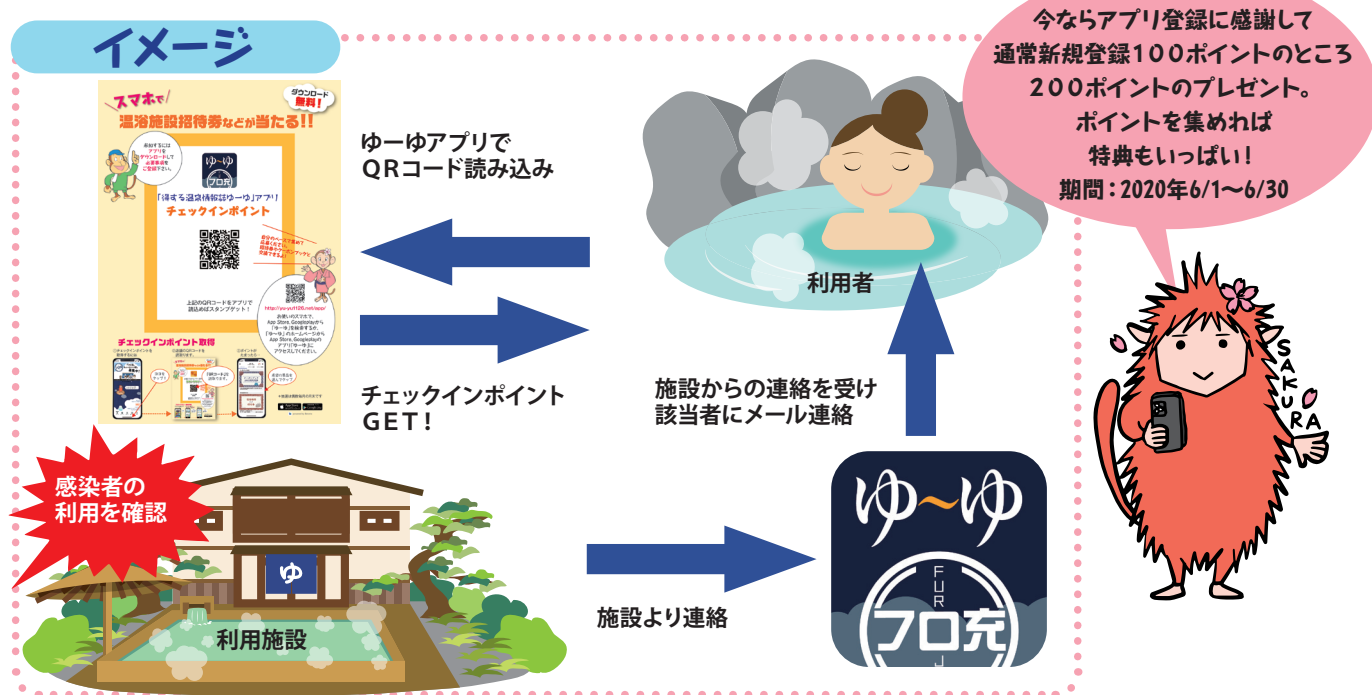

緊急告知!
お風呂ファンの皆さん
ご協力ください

ゆ〜ゆは お風呂屋さんを 応援しています!

緊急事態宣言が解除されました!

コロナ禍を経験したことにより大きな変化がおき、今後はウイルスと共存しながら日々過ごすことが予想されます。当分の間は自宅で検温・マスクの着用・手洗いは必須になりそうです。また温浴施設利用時も各店で実施している感染予防対策へのご協力を宜しくお願いします。

どんなに気を付けていてもウイルスと遭遇、知らないうちに無症状で感染しているかもしれません。そこで、ゆーゆアプリでは、万が一の時に感染を最小限に食い止めるためご連絡するサービスを開始します! ぜひ「ゆーゆアプリ」をダウンロードしていただき QR コードによるチェックインにご協力ください。QRコードを設置している温浴施設は、安心してフロ充を楽しんでいただけるお店です。

ゆーゆアプリで安心・安全に お風呂をお楽しみください

ゆーゆアプリを利用すると

ゆーゆアプリでアカウントをご登録ください。店舗に掲示されたQRコードを読み込みポイントを貯めているだけで、万が一の事態が発生し施設から連絡を受けたら該当される方に情報をお届けします。

一般社団法人 温浴振興協会からのお願い

ウイルス感染拡大防止に協力して温浴施設は営業を自粛してきました。緊急事態宣言解除に伴い、各店舗も営業を再開しました。再開に当たっては、様々な対策を実施しておりますが、ウイルスは終息した訳ではありません。温浴施設が安心して安全な営業を継続するため、利用の際に店舗に設置されているゆーゆ QR コードを読み込んでください。万が一、感染者との接触が危惧される場合には速やかにメールでお知らせします。

※掲載画像に関しまして、お使いのデバイスにより実際とは異なる場合がございます

おすすめポイント 1

行きたいお店までナビゲーション

次郎待望の機能! 施設詳細ページの「住所」下にある地図をタップするとマップアプリが立ち上がり、現在地からお店までの道順や所要時間が確認できます。さらにはなかなかお風呂屋さんに行けない時、この機能で妄想お風呂ツアーしてるとか……。

※ゆーゆアプリ使用時に位置情報を許可する設定でご利用いただける機能です

おすすめポイント 2

今すぐお風呂に行きたい! そんなあなたへ

アプリ下部「スポット」をタップすると、現在地付近の地図が表示されます。青い丸が現在地、QRコードのマークが入った緑のアイコンがチェックインできる店舗、水色のアイコンの店舗はQRコードの設置がないためチェックインできないからご注意ください!!

さらにアプリ上部「一覧」をタップすると、現在地から近い順で店舗がリスト表示されます。皆さんが気に入ってくれた♡の数を比べたい場合はこちらが便利!